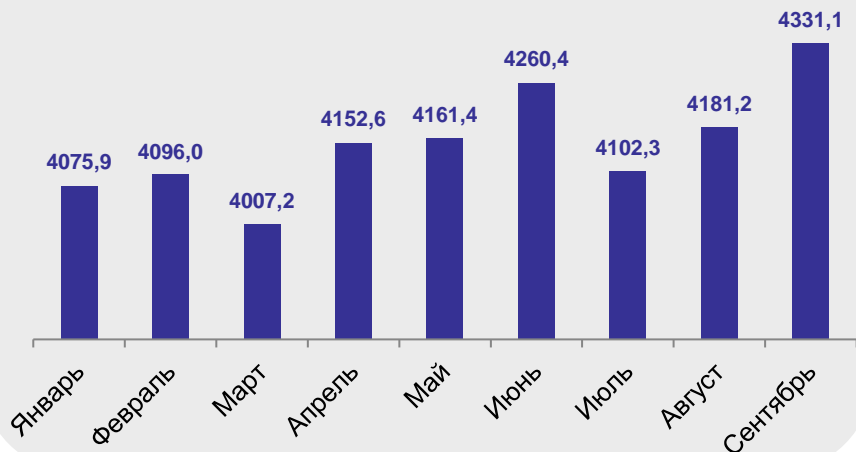

Динамика поголовья птицы в хозяйствах всех категорий в 2024 году (тыс. голов)

Доля поголовья птицы в сельхозорганизациях (на 1 октября 2024 года, тыс. голов)

Средние потребительские цены на курицу (рублей за килограмм)

Производство птицы на убой (в хозяйствах всех категорий, тыс. тонн)