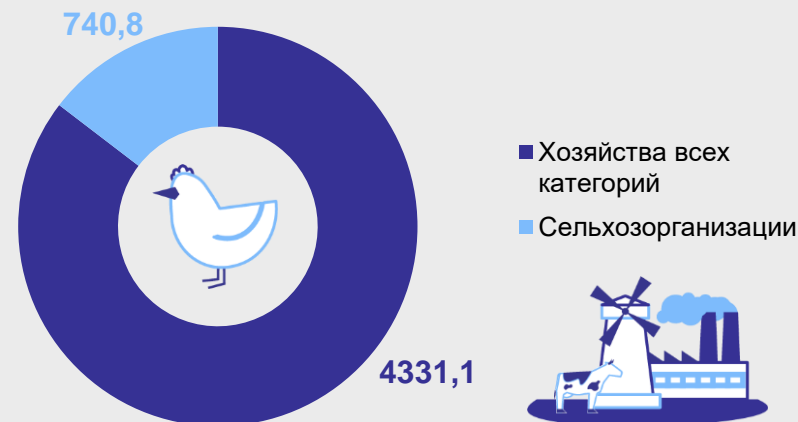

Динамика поголовья птицы в хозяйствах всех категорий в 2024 году (тыс. голов)

Доля поголовья птицы в сельхозорганизациях (на 1 октября 2024 года, тыс. голов)

Средние потребительские цены на курицу (рублей за килограмм)

Производство птицы на убой (в хозяйствах всех категорий, тыс. тонн)